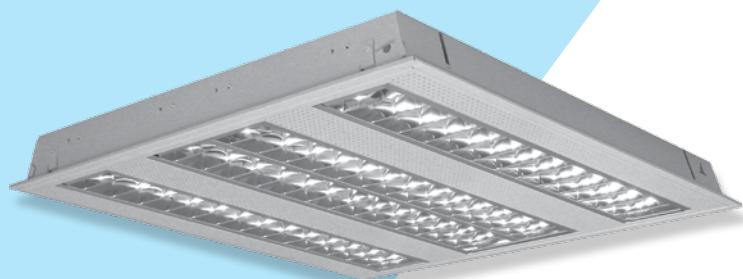

Dostupné varianty svítidel IT5:

		T5 14W, 24W				T5 28W, 54W				T5 35W, 49W, 80W			
		1x	2x	3x	4x	1x	2x	3x	4x	1x	2x	3x	4x
ALDP MATDP M4DP	A	+	+	+	+	+	+	+	+	+	+	+	+
	B	-	-	-	+	-	-	-	+	-	-	-	-
	C	-	+	+	+	-	+	+	+	-	+	+	+
	D	-	-	-	+	-	-	-	+	-	-	-	-
AL B ALMAT	A	+	+	+	+	+	+	+	+	+	+	+	+
	B	-	-	-	+	-	-	-	+	-	-	-	-
	C	-	+	+	+	-	+	+	+	-	-	-	-
	D	-	-	-	+	-	-	-	+	-	-	-	-