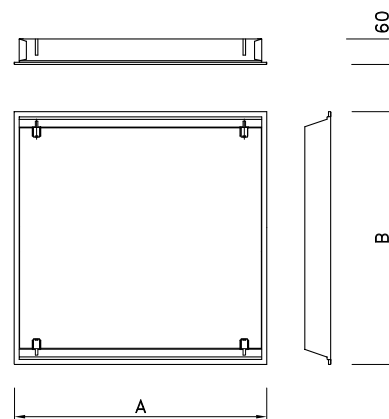

EP2 - dvouokružové zapojení

Y - perforovaný kryt svítidla

RAL9006 - barva svítidla RAL 9006

Popis variant na str. 24-25.

Typ	W	Modul 600			Modul 625			kg
		A	B		A	B		
I114(24) &#@	1x14(24)	596	184	576x164	622	200	602x180	1,5
I214(24) &#@	2x14(24)	596	296	576x276	622	310	602x290	1,9
I314(24) &#@	3x14(24)	596	596	576x576	622	622	602x602	3,7
I414(24) &#@	4x14(24)	596	596	576x576	622	622	602x602	3,7
I128(54) &#@	1x28(54)	1196	184	1176x164	1246	200	1226x180	2,6
I228(54) &#@	2x28(54)	1196	296	1176x276	1246	310	1226x290	3,7
I328(54) &#@	3x28(54)	1196	596	1176x576	1246	622	1226x602	6,5
I428(54) &#@	4x28(54)	1196	596	1176x576	1246	622	1226x602	6,5
I135(49,80) &#@	1x35(49,80)	1496	184	1476x164	1546	200	1526x180	3,5
I235(49,80) &#@	2x35(49,80)	1496	296	1476x276	1546	310	1526x290	4,5
I335(49,80) &#@	3x35(49,80)	1496	596	1476x576	1546	622	1526x602	8,5
I435(49,80) &#@	4x35(49,80)	1496	596	1476x576	1546	622	1526x602	8,5