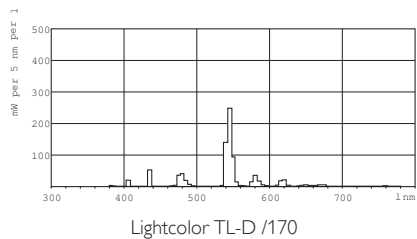

Stmívatelný Ano

• Ekologické údaje

| | |
|------------------------------|---------|
| Energetický štítek | A+ |
| Obsah rtuti | 13.0 mg |
| Energy consumption kWh/1000h | 42 kWh |

• Rozměry produktu

| | |
|-----------------|-------------------------------|
| Délka trubice A | 1199.4 (max) mm |
| Délka vložky B | 1204.1 (min), 1206.5 (max) mm |
| Celková délka C | 1213.6 (max) mm |
| Rozměry D | 28.0 (max) mm |

PHILIPS

Rozměrové výkresy

TL-D Colored 36W Green 1SL

| Product | A (Max) | B (Min) | B (Max) | C (Max) | D (Max) |
|--------------------|---------|---------|---------|---------|---------|
| TL-D 36W/170 Green | 1199.4 | 1204.1 | 1206.5 | 1213.6 | 28.0 |

G13

Fotometrické údaje

© 2014 Koninklijke Philips N.V. (Royal Philips)
Všechna práva vyhrazena

Změna specifikací bez upozornění. Ochranné známky jsou vlastnictvím Koninklijke Philips N.V. (Royal Philips) nebo jejich příslušných majitelů.