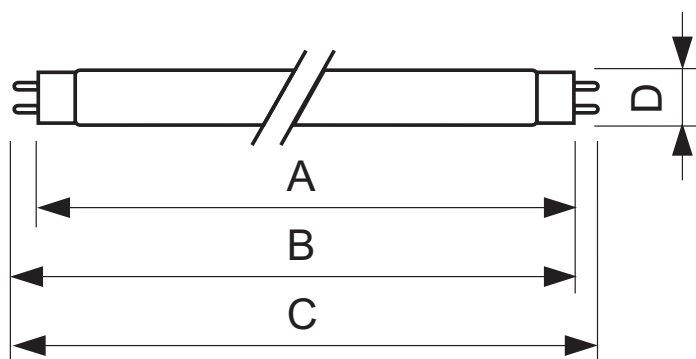

Rozměrové výkresy

TL-D Colored 36W Green 1SL

Product	A (Max)	B (Min)	B (Max)	C (Max)	D (Max)
TL-D 36W/170 Green	1199.4	1204.1	1206.5	1213.6	28.0