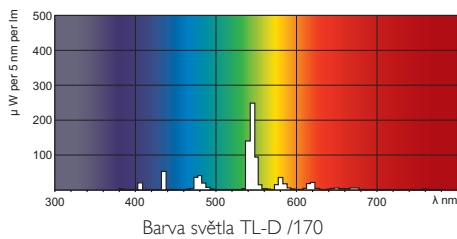

Fotometrické údaje

© 2014 Koninklijke Philips N.V. (Royal Philips)
Všechna práva vyhrazena

Změna specifikací bez upozornění. Ochranné známky jsou vlastnictvím Koninklijke Philips N.V. (Royal Philips) nebo jejich příslušných majitelů.

www.philips.com/lighting

2014, Březen 31
Změna údajů vyhrazena