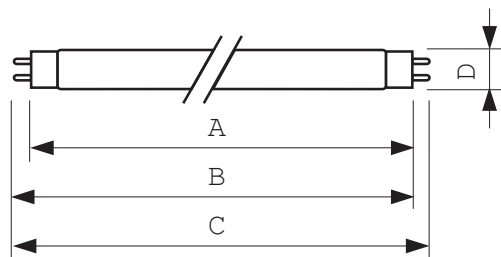

MASTER TL-D 90 De Luxe

Proud zdroje EM 0.360 A
25°C
Stmívatelný Ano

• Ekologické údaje

Energetický štítek B
Obsah rtuti 3.0 mg
Energy consumption 22 kWh
kWh/1000h

• Rozměry produktu

Délka trubice A 589.8 (max) mm
Délka vložky B 594.5 (min), 596.9 (max) mm
Celková délka C 604 (max) mm
Rozměry D 28 (max) mm

• Produktové informace

Objednávkové číslo 888396 25
Kód produktu 871150088839625
Název produktu MASTER TL-D 90 De Luxe 18W/940 1SL
Název objednávaného produktu N MASTER TL-D 90 De Luxe 18W/940 1SL/10
Počet kusu v balení N 1
Balicí množství 10
Počet balení v transportním balení 10
EAN produktu 8711500888396
EAN transportního balení 8711500888402
eop_12nc 928043594081
ILCÖS kód N FD-18/38/1A-E-G13
Hmotnost produktu 68.900 gr

Rozměrové výkresy

G13

MASTER TL-D 90 De Luxe 18W/940 1SL

Product	A (Max)	B (Min)	B (Max)	C (Max)	D (Max)
TL-D De Luxe 18W/940	589.8	594.5	596.9	604	28