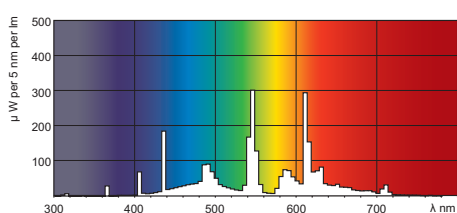

Barva světla typu TL-D de Luxe /940