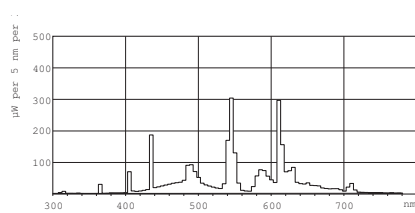

Fotometrické údaje

Barva světla typu TL-D de Luxe /940