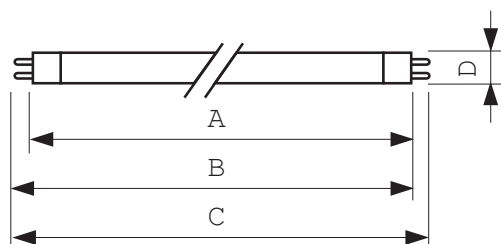

TL Mini Standard

eop_ean2 8711500715845
EAN transportního
balení 8711500715852

eop_12nc 928000503340
ILCOS kód N FD-6/41/2B-E-G5
Hmotnost produktu 21.000 gr

Rozměrové výkresy

TL Mini 6W/33-640 1FM

Product	A (Max)	B (Min)	B (Max)	C (Max)	D (Max)
TL Mini 6W/33-640	212.1	216.8	219.2	226.3	16

G5