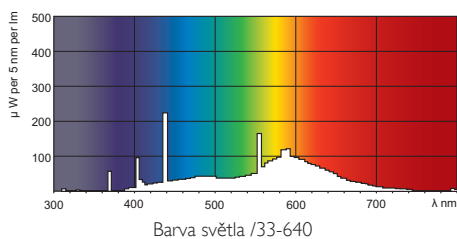

Fotometrické údaje

© 2014 Koninklijke Philips N.V. (Royal Philips)
Všechna práva vyhrazena

Změna specifikací bez upozornění. Ochranné známky jsou vlastnictvím Koninklijke Philips N.V. (Royal Philips) nebo jejich příslušných majitelů.

www.philips.com/lighting

2014, Březen 31
Změna údajů vyhrazena