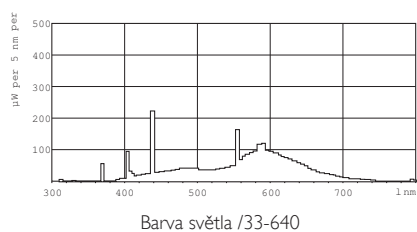

Fotometrické údaje

© 2014 Koninklijke Philips N.V. (Royal Philips)
Všechna práva vyhrazena

Změna specifikací bez upozornění. Ochranné známky jsou vlastnictvím Koninklijke Philips N.V. (Royal Philips) nebo jejich příslušných majitelů.

www.philips.com/lighting

2014, Březen 31
Změna údajů vyhrazena