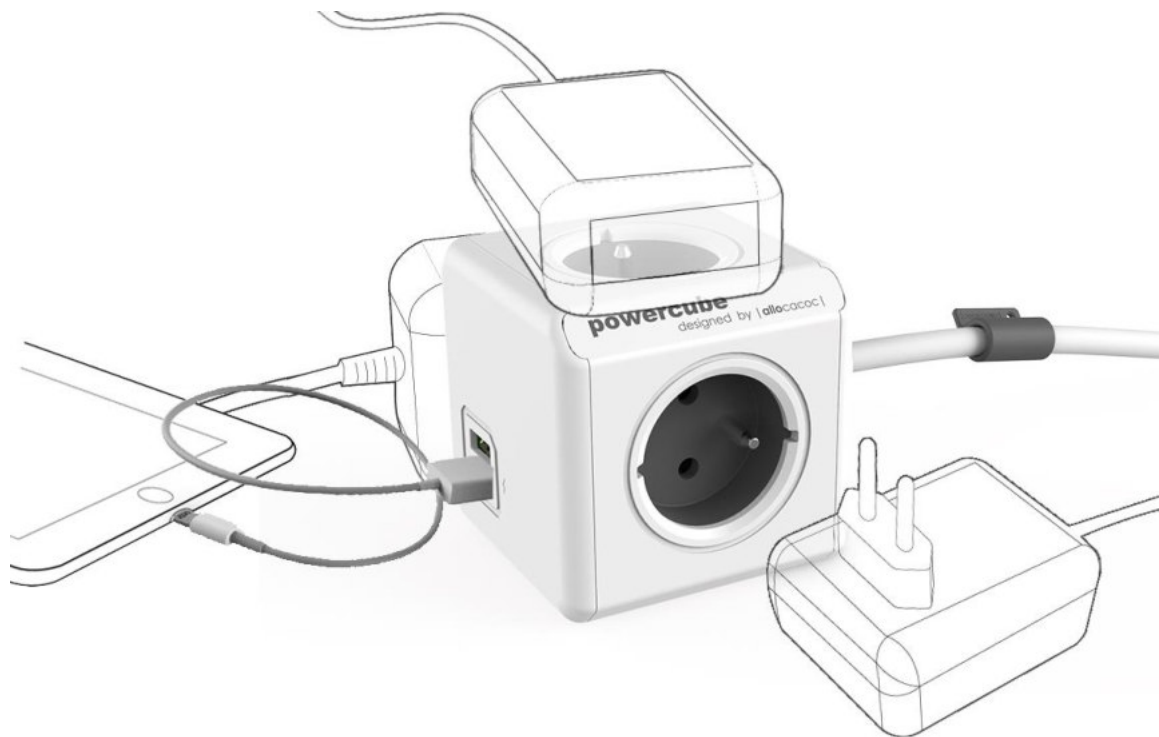

# POWERCUBE EXTENDED USB Grey

Dodejte svému domovu či kanceláři elegantní a funkční rozbočovač PowerCube Extended USB včetně 2 USB portů. PowerCube Extended USB je jedinečné řešení nepřehledných prodlužovacích kabelů. Atraktivní design a moderní křivky se stanou ozdobou vašeho domova či kanceláře. Moderní barevné sladění se hodí do každého interiéru.

PowerCube Extended USB nabízí 4 zásuvky (250V~, 16A, 3680W), 2 USB porty (2.1A, 2x 5 V), 1.5m prodlužovací kabel, montážní dok, dětskou pojistku a uzemnění. Zásuvky se vzájemně neblokují a nepřekázejí. Jednoduchá možnost kombinace s ostatními PowerCube verzemi.

Proč je PowerCube Extended USB jedinečná?

- **DOSTUPNOST:**

Prakticky rozložené zásuvky, které můžete využívat všechny současně. **Zapojená zařízení si vzájemně nepřekázejí** jako u běžných prodlužovacích kabelů či rozboček. Komplikace nenastávají ani v případě připojení rozměrově nestandardních přívodů v podobě adaptérů či nabíječek na baterie.

- **KAPACITA:**

Pohodlně **zapojíte 4 elektrická zařízení a díky 2 USB portům můžete dobít vaše mobilní zařízení současně**. Verze Extended USB vám umožní přiblížit zdroj elektrické energie na zvolené místo. Lze kombinovat s ostatními PowerCube verzemi.