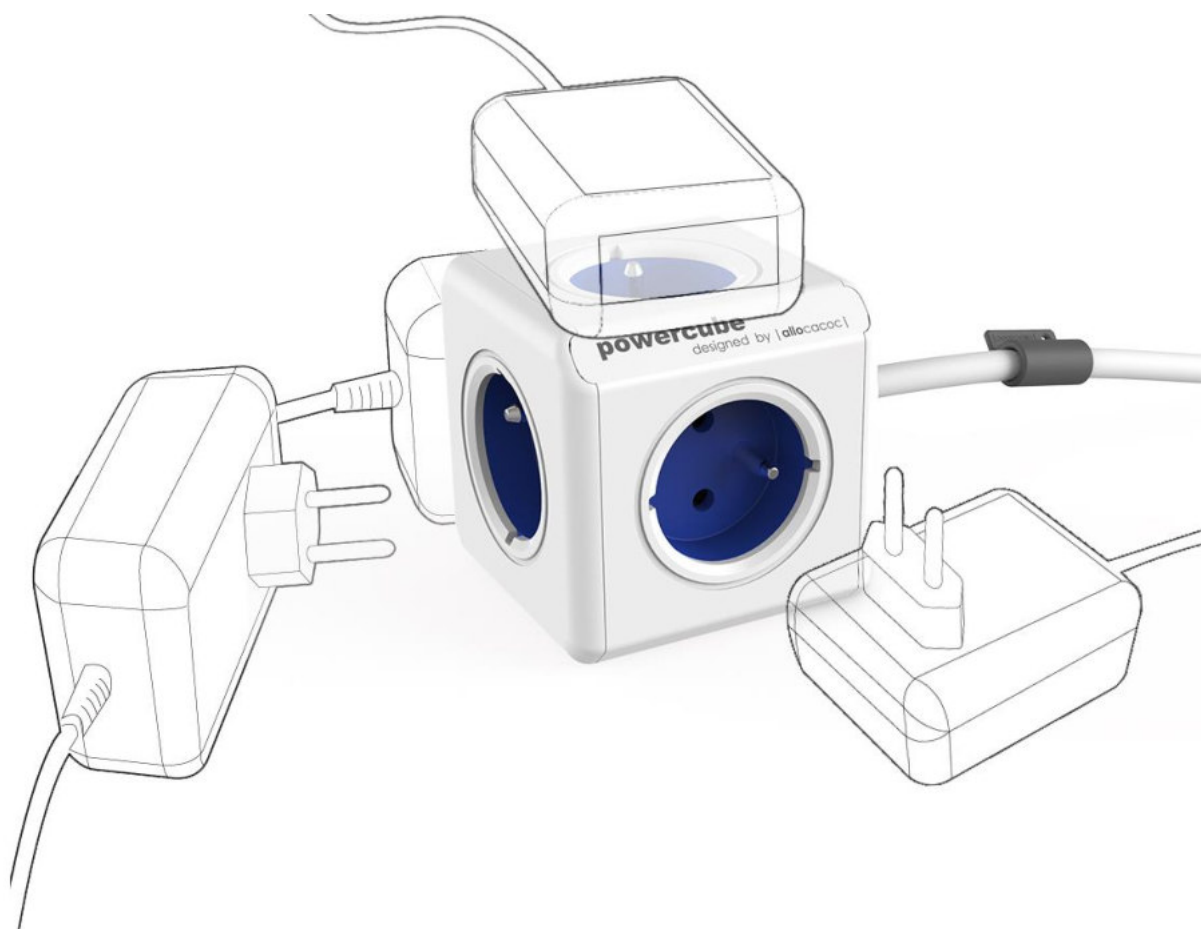

POWERCUBE EXTENDED Blue

Dodejte svému domovu či kanceláři elegantní a funkční rozbočovač PowerCube Extended.

PowerCube Extended je jedinečné řešení nepřehledných prodlužovacích kabelů. Atraktivní design a moderní křivky se stanou ozdobou vašeho domova či kanceláře. Moderní barevné sladění se hodí do každého interiéru.

PowerCube Extended nabízí 5 zásuvek (250V~, 16A, 3680W), 1.5m prodlužovací kabel, montážní dok, dětskou pojistku a uzemnění. Zásuvky se vzájemně neblokují a nepřekážejí. Jednoduchá možnost kombinace s ostatními PowerCube verzemi.

- **KAPACITA:**

Pohodlně **zapojíte 5 elektrických zařízení současně**. Verze Extended vám umožní přiblížit zdroj elektrické energie na zvolené místo. Lze kombinovat s ostatními PowerCube verzemi.

• **DESIGN:**

- **UMÍSTĚTĚ KDEKOLIV:**

PowerCube Extended, jak již název napovídá, disponuje prodlužovacím kabelem o délce 1,5 m.

Na stůl, pod stůl, na zeď... jednoduše kdekoliv mějte zásuvku vždy na dosah. Verze Extended obsahuje v balení montážní dok pro snadné umístění. Pokud budete potřebovat změnit místo uchycení, jednoduše odlepte lehce odnímatelnou pásku a dok umístěte jinde.