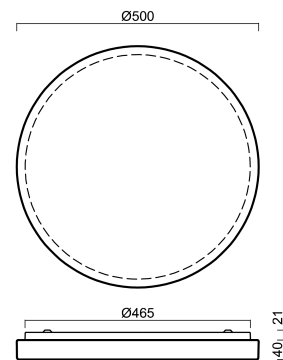

CARINA 2

Kód produktu: 67690

Typ: LED-1L20CX07KN96/426 3000##

Krátký popis svítidla

Bílé přisazené LED svítidlo ON/OFF a skleněné stínidlo TRIPLEX OPAL

Technické

Typy svítidel:	Klasické on/off
Typ montáže:	přisazené
Materiál základny:	ocel
Materiál stínidla:	třivrstvé sklo TRIPLEX OPÁL
Barva stínidla:	bílá
Držení stínidla:	sklapovací systém
Barva základny:	bílá Ral9003
Umístění montáže:	strop/stěna
Šířka:	500 mm
Délka:	500 mm
Výška:	61 mm
Průměr:	Ø 500 mm
Umístění montáže:	D
Rázová pevnost:	IK01

Elektrické

Typ napětí:	AC
Vstupní napětí:	220 - 240 V
Výkon:	33 W
IP:	44
Objemka:	LED modul

Světelné

Světelný tok svítidla:	3210 lm
Světelný tok zdroje:	4940 lm
Teplota:	3000 K
Životnost LED L80/B10:	50000
CRI:	Ra80
MacAdam:	3

Logistické

EAN	8591728676902
Hmotnost NTTO	4,1 Kg
Hmotnost BTTO	4,3 Kg
Počet kartonů	1
Objem balení	0,039 m³
Balení 1 šířka	0,528 m
Balení 1 délka	0,528 m
Balení 1 výška	0,14 m
Záruka:	60

Dokumenty ke stažení

0919-CE_LED-KN_IP54_CZ.pdf

Pece_udrzba_svitidel_2018.pdf

Manipulace_s_LED_svitidly.pdf

MONTAZNI_NAVOD-
sklapovaci_drzaky_IN_E_LED_CZ.pdf

Jistice_Circuit_breaker.pdf

CARINA_2_LED-1L20CX07KN96_426_3000.Idt