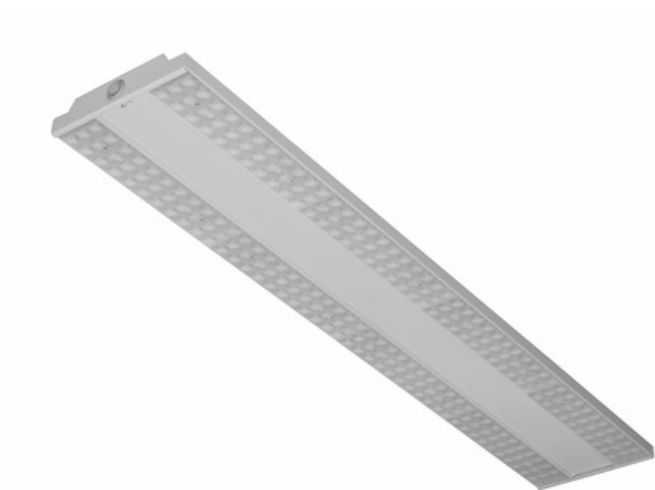

Kompaktní průmyslové svítidlo s optikou

MODUS GAME 150, délka M - 1165mm, 2x4 optiky W90°, LED 840, bílý, NONSELV, nestmívatelný

Kód: GAME150M8/4W90B/ND

EAN: 8596099130312

Tento výrobek obsahuje světelný zdroj s třídou energetické účinnosti C

Vlastnosti svítidla

Kategorie produktu:	Stropní a nástěnná svítidla	Světelný tok (lm):	15500
Příkon svítidla (W):	85	Účinnost svítidla (lm/W):	182
Doba životnosti L80/B50 (h):	80000	Stupen krytí IP:	IP40
Barva korpusu:	Bílá	Závěsná montáž:	Ano
Materiál korpusu:	Hliník		
Se zdrojem:	Ano		
Montáž na zeď:	Ano	Přisazená montáž:	Ano
Vyrobena v České republice:	Ano		

Optický systém

Výstup světla:	Přímé	Distribuce světla:	Symetrické
----------------	--------------	--------------------	-------------------

Rozměry

Délka (mm):	1165	Šířka (mm):	213
Výška/Hloubka (mm):	42	Velikostní verze:	M
Hmotnost (kg):	5,5		